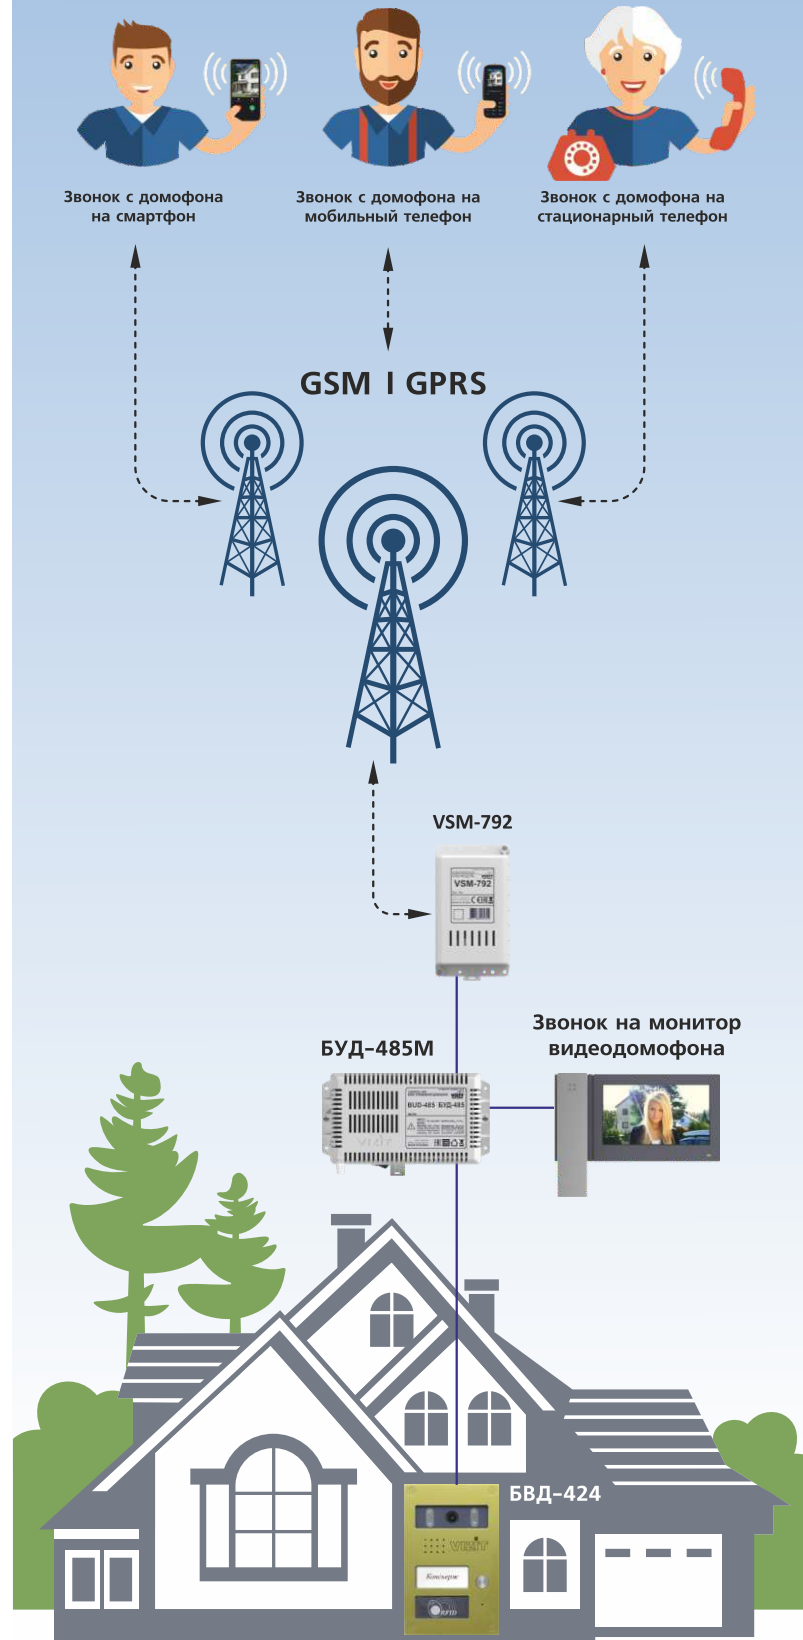

КОМПОНЕНТЫ VIZIT-GSM

ПРОГРАММНОЕ ОБЕСПЕЧЕНИЕ

- VSM-StartUP ■
- Администратор VSM ■
- VSM Update ■
- VIZIT-Commander ■
- Администратор VIZIT-700 ■

УСТРОЙСТВА

- VSM-792 ■
- БВД серий 300, 400, 700 ■
- БУД-485М ■ БУД-485 ■ БУД-485Р ■ БУД-585 ■
- КТМ-685 ■ КТМ-685Р ■ КТМ-608(Р) ■
- БК-502 ■

VSM-792

VIZIT GSM Модуль **VSM-792** (в дальнейшем – модуль) предназначен для использования в составе домофонов или видеодомофонов VIZIT совместно с блоками управления БУД-485М, БУД-730, блоком коммутации БК-502 для **дублирования вызова** с домофона на мобильный телефон абонента, а также для **удаленного администрирования** установок, базы ключей и индивидуальных кодов блоков управления БУД-485М (-485MP, -485, -485Р), КТМ-685 (-685Р, -608Р), блоков вызова серии 700 через Интернет. Удаленное администрирование указанных блоков осуществляется с автоматизированного рабочего места (АРМ), состоящего из компьютера под управлением операционной системы Windows, и установленного на этом компьютере программного обеспечения «**Vizit-Commander**», «**Администратор VIZIT-700**».

Внимание! Модуль подключается к GSM (GPRS, 2G) сети мобильного оператора в случае установки в него действующих SIM-карт этого оператора. При установке 2x SIM-карт обеспечивается одновременный

- дублирование вызова с домофона на мобильный телефон абонента;
- удалённое обновление программного обеспечения блоков БУД-485М, КТМ685(685Р,608Р), БВД серии 700, БУД-730, БК-502;
- удалённое администрирование настроек, базы ключей и индивидуальных кодов перечисленных выше блоков через Интернет.

Система связи с использованием GSM соединения в индивидуальном доме

Communication system with GSM in a detached house

ЖИЛОЙ ДОМ

Система связи и администрирования с использованием GSM соединения в многоквартирном доме