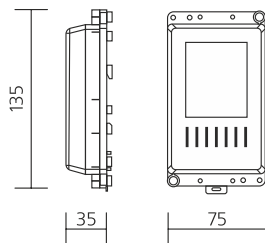

- VSM-792 ■
- БВД серий 300, 400, 700 ■
- БУД-485М ■ БУД-485 ■ БУД-485Р ■ БУД-585 ■
- КТМ-685 ■ КТМ-685Р ■ КТМ-608(Р) ■
- БК-502 ■

VSM-792

VIZIT GSM Модуль **VSM-792** (в дальнейшем – модуль) предназначен для использования в составе домофонов или видеодомофонов VIZIT совместно с блоками управления БУД-485М, БУД-730, блоком коммутации БК-502 для **дублирования вызова** с домофона на мобильный телефон абонента, а также для **удаленного администрирования** установок, базы ключей и индивидуальных кодов блоков управления БУД-485М (-485MP, -485, -485Р), КТМ-685 (-685Р, -608Р), блоков вызова серии 700 через Интернет. Удаленное администрирование указанных блоков осуществляется с автоматизированного рабочего места (АРМ), состоящего из компьютера под управлением операционной системы Windows, и установленного на этом компьютере программного обеспечения «**Vizit-Commander**», «**Администратор VIZIT-700**».

Внимание! Модуль подключается к GSM (GPRS, 2G) сети мобильного оператора в случае установки в него действующих SIM-карт этого оператора. При установке 2x SIM-карт обеспечивается одновременный

- дублирование вызова с домофона на мобильный телефон абонента;
- удалённое обновление программного обеспечения блоков БУД-485М, КТМ685(685Р,608Р), БВД серии 700, БУД-730, БК-502;
- удалённое администрирование настроек, базы ключей и индивидуальных кодов перечисленных выше блоков через Интернет.