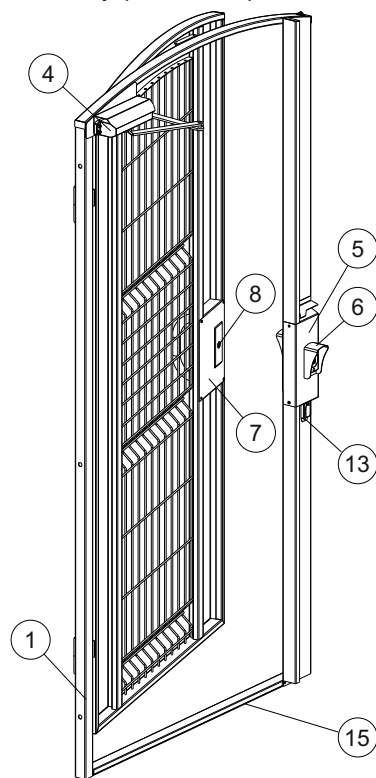

КСН-12 изготавливается из оцинкованного металла, правого (Пр) или левого (Лв) открывания. Внешний вид, габаритные и установочные размеры приведены на рисунках 1, 2.

КОМПЛЕКТНОСТЬ

Калитка Стальная Наружная VIZIT-KCH-12-Пр(Лв) в комплекте:

Комплект крепежа, шт. 1

Паспорт, шт. 1

Комплект паспортов на оборудование из комплекта поставки, шт. 1

Упаковка, шт. 1

По отдельному заказу возможна установка RFID считывателя RD-5F(RD-4R) и комплекта монтажного МК-RD к нему.

VIZIT-KCH-12 Пр(Лв).
Вид с наружной стороны.

VIZIT-KCH-12 Пр(Лв)
Вид с внутренней стороны.

- 1 - Рама
- 2 - Полотно калитки
- 3 - Модуль светодиодный VIZIT-LM3-1
- 4 - Дверной доводчик VIZIT-DC503S ARCTIC с козырьком
- 5 - Кожух электромагнитного замка
- 6 - Кнопка выхода «EXIT 1000» с комплектом монтажным МК-RD
- 7 - Кожух якоря
- 8 - Якорь замка электромагнитного
- 9 - RFID считыватель RD-5F(RD-4R) с комплектом монтажным МК-RD*
- 10 - Петельный узел
- 11 - Блок-пластина петли
- 12 - Замок электромагнитный VIZIT-ML370
- 13 - Замок механический
- 14 - Ручка с декоративной накладкой
- 15 - Накладка на порог