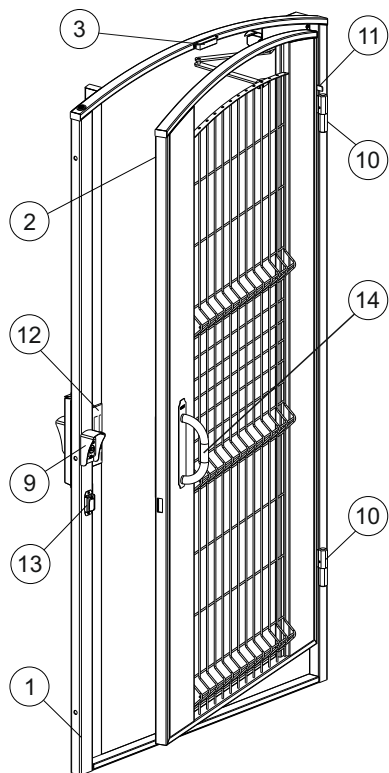

КСН-12 изготавливается из оцинкованного металла, правого (Пр) или левого (Лв) открывания. Внешний вид, габаритные и установочные размеры приведены на рисунках 1, 2.

КОМПЛЕКТНОСТЬ

Калитка Стальная Наружная VIZIT-KCH-12-Пр(Лв) в комплекте:

Комплект крепежа, шт. 1

Паспорт, шт. 1

Комплект паспортов на оборудование из комплекта поставки, шт. 1

Упаковка, шт. 1

По отдельному заказу возможна установка RFID считывателя RD-5F(RD-4R) и комплекта монтажного МК-RD к нему.

VIZIT-KCH-12 Пр(Лв).
Вид с наружной стороны.

VIZIT-KCH-12 Пр(Лв)
Вид с внутренней стороны.

- 1 - Рама
- 2 - Полотно калитки
- 3 - Модуль светодиодный VIZIT-LM3-1
- 4 - Дверной доводчик VIZIT-DC503S ARCTIC с козырьком
- 5 - Кожух электромагнитного замка
- 6 - Кнопка выхода «EXIT 1000» с комплектом монтажным МК-RD
- 7 - Кожух якоря
- 8 - Якорь замка электромагнитного
- 9 - RFID считыватель RD-5F(RD-4R) с комплектом монтажным МК-RD*
- 10 - Петельный узел
- 11 - Блок-пластина петли
- 12 - Замок электромагнитный VIZIT-ML370
- 13 - Замок механический
- 14 - Ручка с декоративной накладкой
- 15 - Накладка на порог