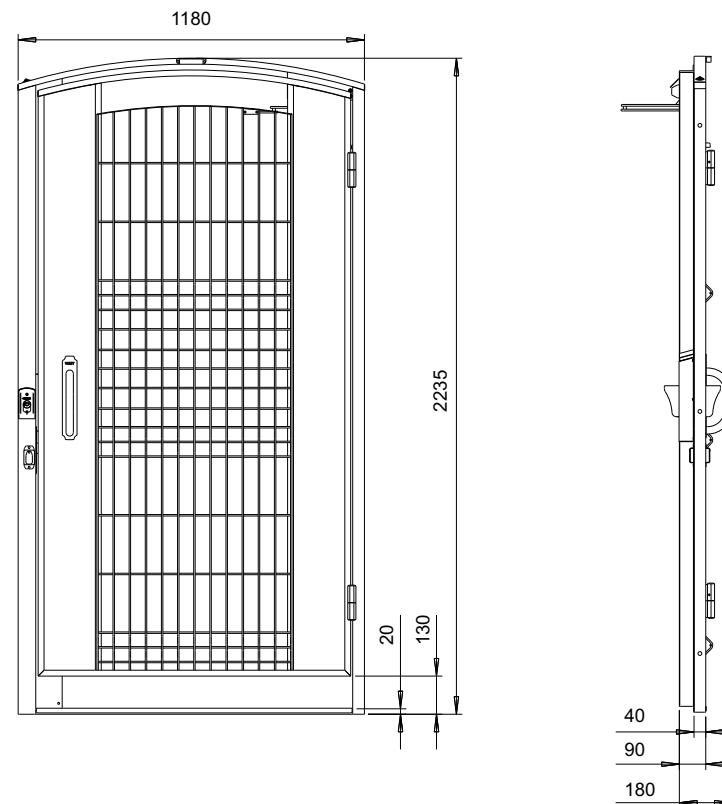

VIZIT-KCH-12 Пр(Лв).
Вид с наружной стороны.

VIZIT-KCH-12 Пр(Лв)
Вид с внутренней стороны.

- 1 - Рама
- 2 - Полотно калитки
- 3 - Модуль светодиодный VIZIT-LM3-1
- 4 - Дверной доводчик VIZIT-DC503S ARCTIC с козырьком
- 5 - Кожух электромагнитного замка
- 6 - Кнопка выхода «EXIT 1000» с комплектом монтажным МК-RD
- 7 - Кожух якоря
- 8 - Якорь замка электромагнитного
- 9 - RFID считыватель RD-5F(RD-4R) с комплектом монтажным МК-RD*
- 10 - Петельный узел
- 11 - Блок-пластина петли
- 12 - Замок электромагнитный VIZIT-ML370
- 13 - Замок механический
- 14 - Ручка с декоративной накладкой
- 15 - Накладка на порог

* - RFID считыватель и МК-RD к нему поставляются по отдельному заказу

Рис. 1 - Внешний вид КСН-12

Рис. 2 - Габаритные размеры КСН-12

ТРАНСПОРТИРОВАНИЕ И ХРАНЕНИЕ

Упакованные КСН-12 могут транспортироваться всеми видами транспорта, кроме негерметизированных отсеков самолетов и открытых палуб судов, согласно правилам перевозки грузов, действующим на соответствующем виде транспорта.