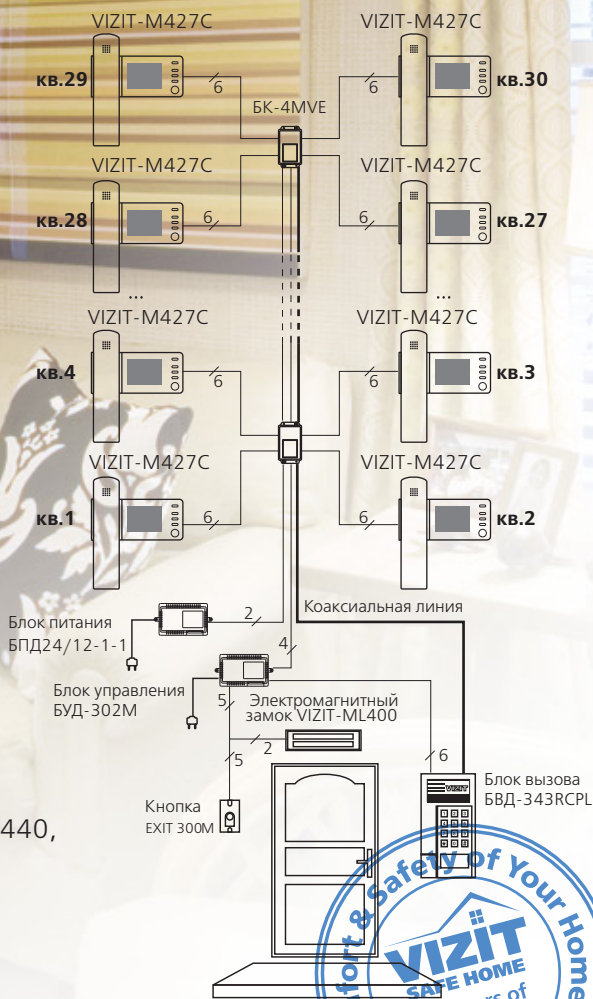

since 1984

VIZIT

SAFE HOME

Комфорт и Безопасность Вашего Дома

VIZIT-M427C

монитор многоабонентского видеодомофона

- цветной TFT LCD;
- размер экрана по диагонали - 2,7";
- работа с двумя блоками вызова * (с помощью БKM-440(M), БKM-441);
- возможность подключения кнопки «ЗВОНОК»;
- возможность подключения до 30 мониторов VIZIT-M427C к групповому блоку питания БПД24/12-1-1 при использовании блоков коммутации БК-4MVE.

* Работа с индивидуальными блоками вызова обеспечивается только при использовании блока коммутации монитора БKM.

Блок коммутации БК-4MVE

Для многоабонентского видеодомофона с групповым источником питания мониторов

- подключение 4-х абонентских мониторов серий VIZIT-M427, VIZIT-M440, VIZIT-M456 к подъездной линии связи, видеосигнала, питания;
- этажный коммутатор на 4 абонента;
- разветвитель видеосигнала;
- распределитель группового питания мониторов;
- защита от перегрузки и короткого замыкания по выходу распределителя питания