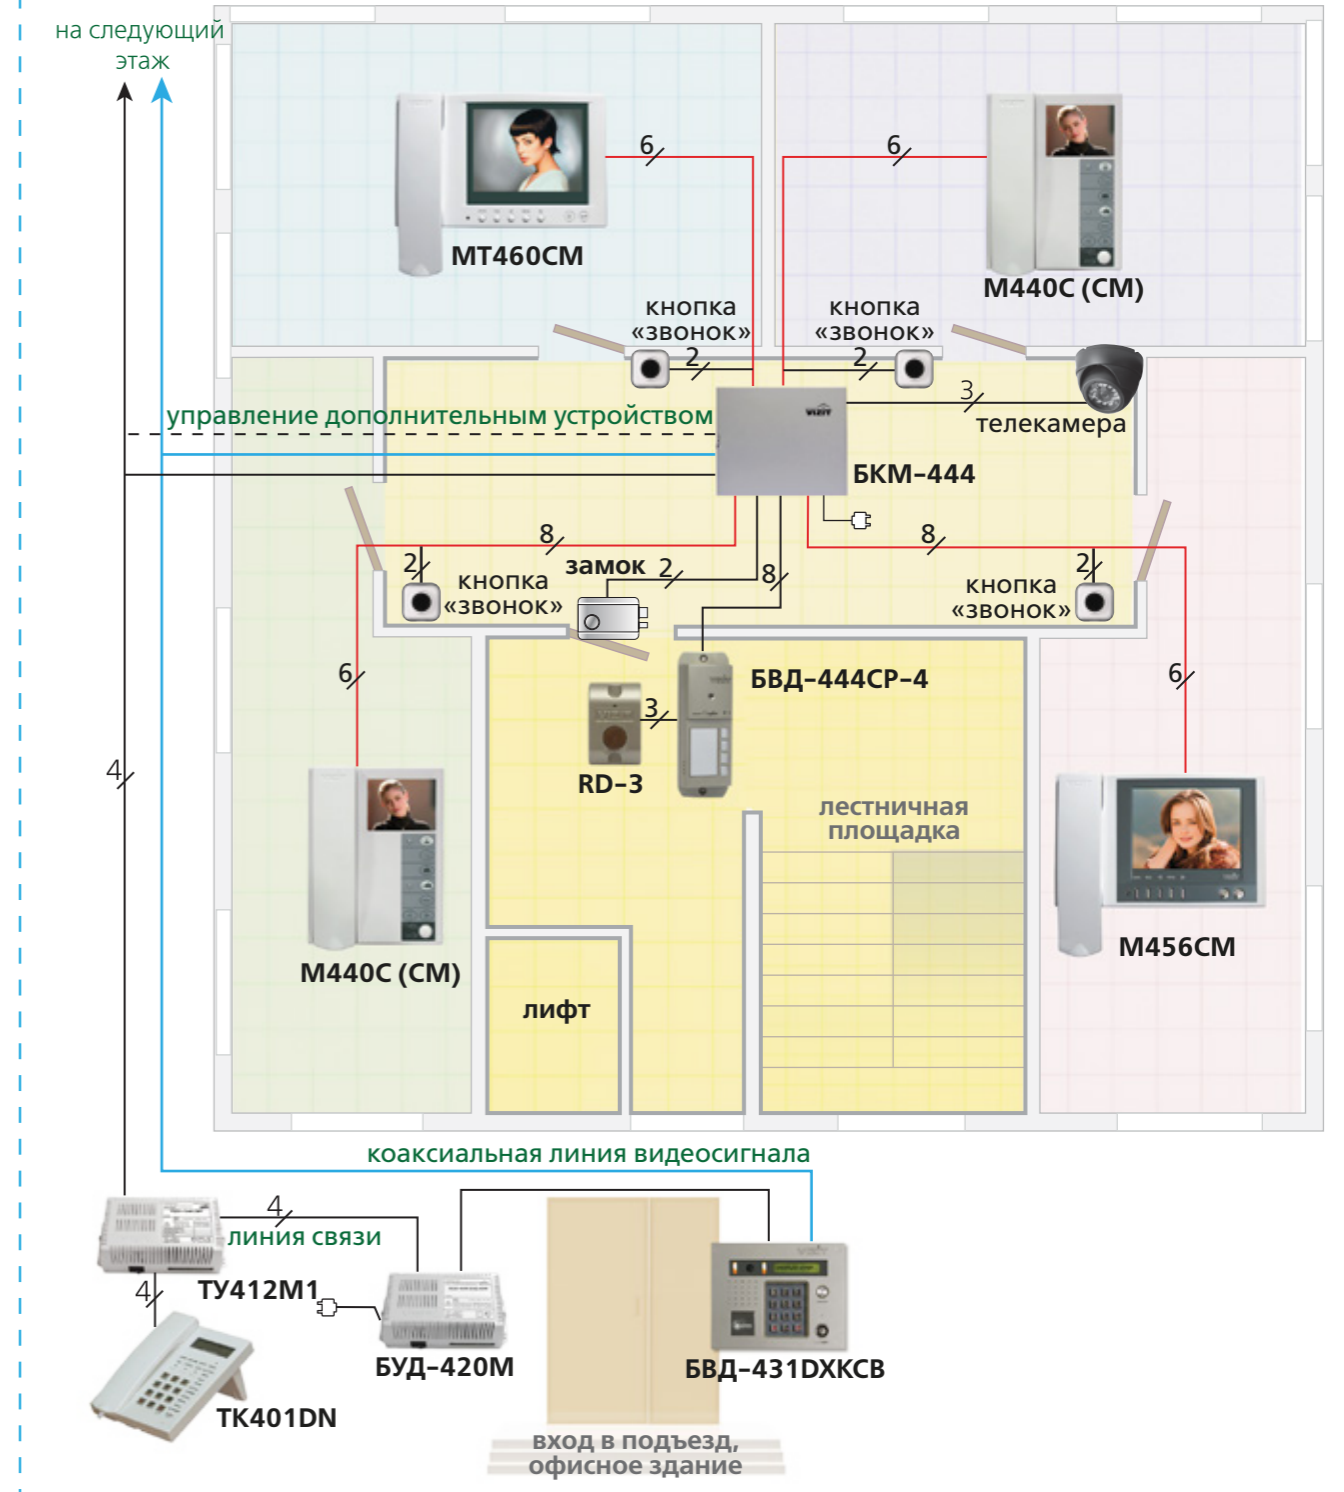

Система управления доступом на базе БKM-444 / БВД-444 с возможностью интегрирования в многоабонентский видеодомофон VIZIT

Состав системы:

1. Блок коммутации мониторов
 - БKM-444 - питание от сети 220В, 50 Гц
2. Блок вызова
 - БВД-444СР-1 - 1 абонент
 - БВД-444СР-2 - 2 абонента
 - БВД-444СР-4 - 4 абонента
3. RD-3 считыватель ключей VIZIT-RF
4. Мониторы
 - VIZIT-M440С,СМ (TFT LCD-3,5")
 - VIZIT-M456СМ (TFT LCD-5,6")
 - VIZIT-MT460СМ (TFT LCD-5,6")
5. Устройства квартирные переговорные УКП

до четырех абонентов

- Металлический корпус
- Двухслойное декоративное покрытие
 - высококачественная порошковая краска
 - специальный лак для защиты от термических и механических воздействий, городского смога и грязи
- Угловая подставка, обеспечивающая поворот блока при установке справа или слева от двери
- Подсветка именной таблички
- Подсветка для телекамеры

Торговые компании VIZIT Group

Система управления доступом на базе БКМ-444 / БВД-444

для индивидуального жилого дома

для этажа многоэтажного здания

Функции:

- Гибкая конфигурация БКМ-444 по количеству обслуживаемых абонентов и количеству абонентских устройств для каждого абонента
- Подача сигнала вызова на все абонентские устройства вызываемого абонента:
 - при вызове с видеодомофона на входе на территорию (в подъезд)
 - при вызове с БВД-444
 - при нажатии на кнопку «Звонок» (БВД-403СРО)
- Включение режима разговора с абонентским устройством, на котором сняли трубку, и переход остальных абонентских устройств вызываемого абонента в дежурный режим

- Индикация на абонентском устройстве в случае второго вызова во время разговора
- Независимая работа абонентских устройств разных абонентов
- Видеоконтроль 3-х зон
- Управление доступом в 2-х зонах
- Встроенный контроллер ключей VIZIT-RF (до 30 ключей на одного абонента)
- Управление дополнительным устройством (например, реле освещения)
- Питание абонентских устройств
- Питание электромеханического замка