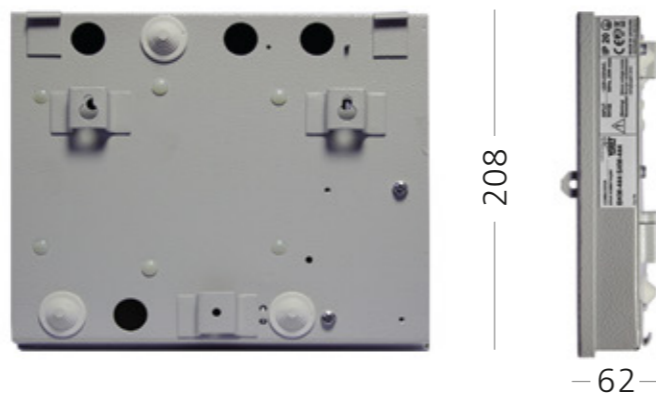

**Блок коммутации монитора
БКМ-444**

251x208x62
+1...+40°C
~100...240 VAC
не более 1,3 кг

металлический корпус
степень защиты – IP20

- Возможность подключения к подъездной линии связи многоабонентского домофона/видеодомофона VIZIT
- Встроенный в БKM-444 источник питания подключенных устройств:
 - БВД-444
 - абонентские устройства
 - телекамера на этаже
 - считыватель ключей VIZIT-RF
 - электромеханический замок/защелка

Система управления доступом на базе БKM-444 / БВД-444 с возможностью интегрирования в многоабонентский видеодомофон VIZIT

Состав системы:

1. Блок коммутации мониторов
 - БKM-444 - питание от сети 220В, 50 Гц
2. Блок вызова
 - БВД-444СР-1 - 1 абонент
 - БВД-444СР-2 - 2 абонента
 - БВД-444СР-4 - 4 абонента
3. RD-3 считыватель ключей VIZIT-RF
4. Мониторы
 - VIZIT-M440С,СМ (TFT LCD-3,5")
 - VIZIT-M456СМ (TFT LCD-5,6")
 - VIZIT-MT460СМ (TFT LCD-5,6")
5. Устройства квартирные переговорные УКП

Варианты исполнения блока вызова БВД-444

БВД-444СР-1
51x151x40
-30...+45°C
накладной
1/3" CCD
IR LED

для одного абонента

БВД-444СР-2
51x151x40
-30...+45°C
накладной
1/3" CCD
IR LED

для двух абонентов

БВД-444СР-4
51x151x40
-30...+45°C
накладной
1/3" CCD
IR LED

до четырех абонентов

- Металлический корпус
- Двухслойное декоративное покрытие
 - высококачественная порошковая краска
 - специальный лак для защиты от термических и механических воздействий, городского смога и грязи
- Угловая подставка, обеспечивающая поворот блока при установке справа или слева от двери
- Подсветка именной таблички
- Подсветка для телекамеры