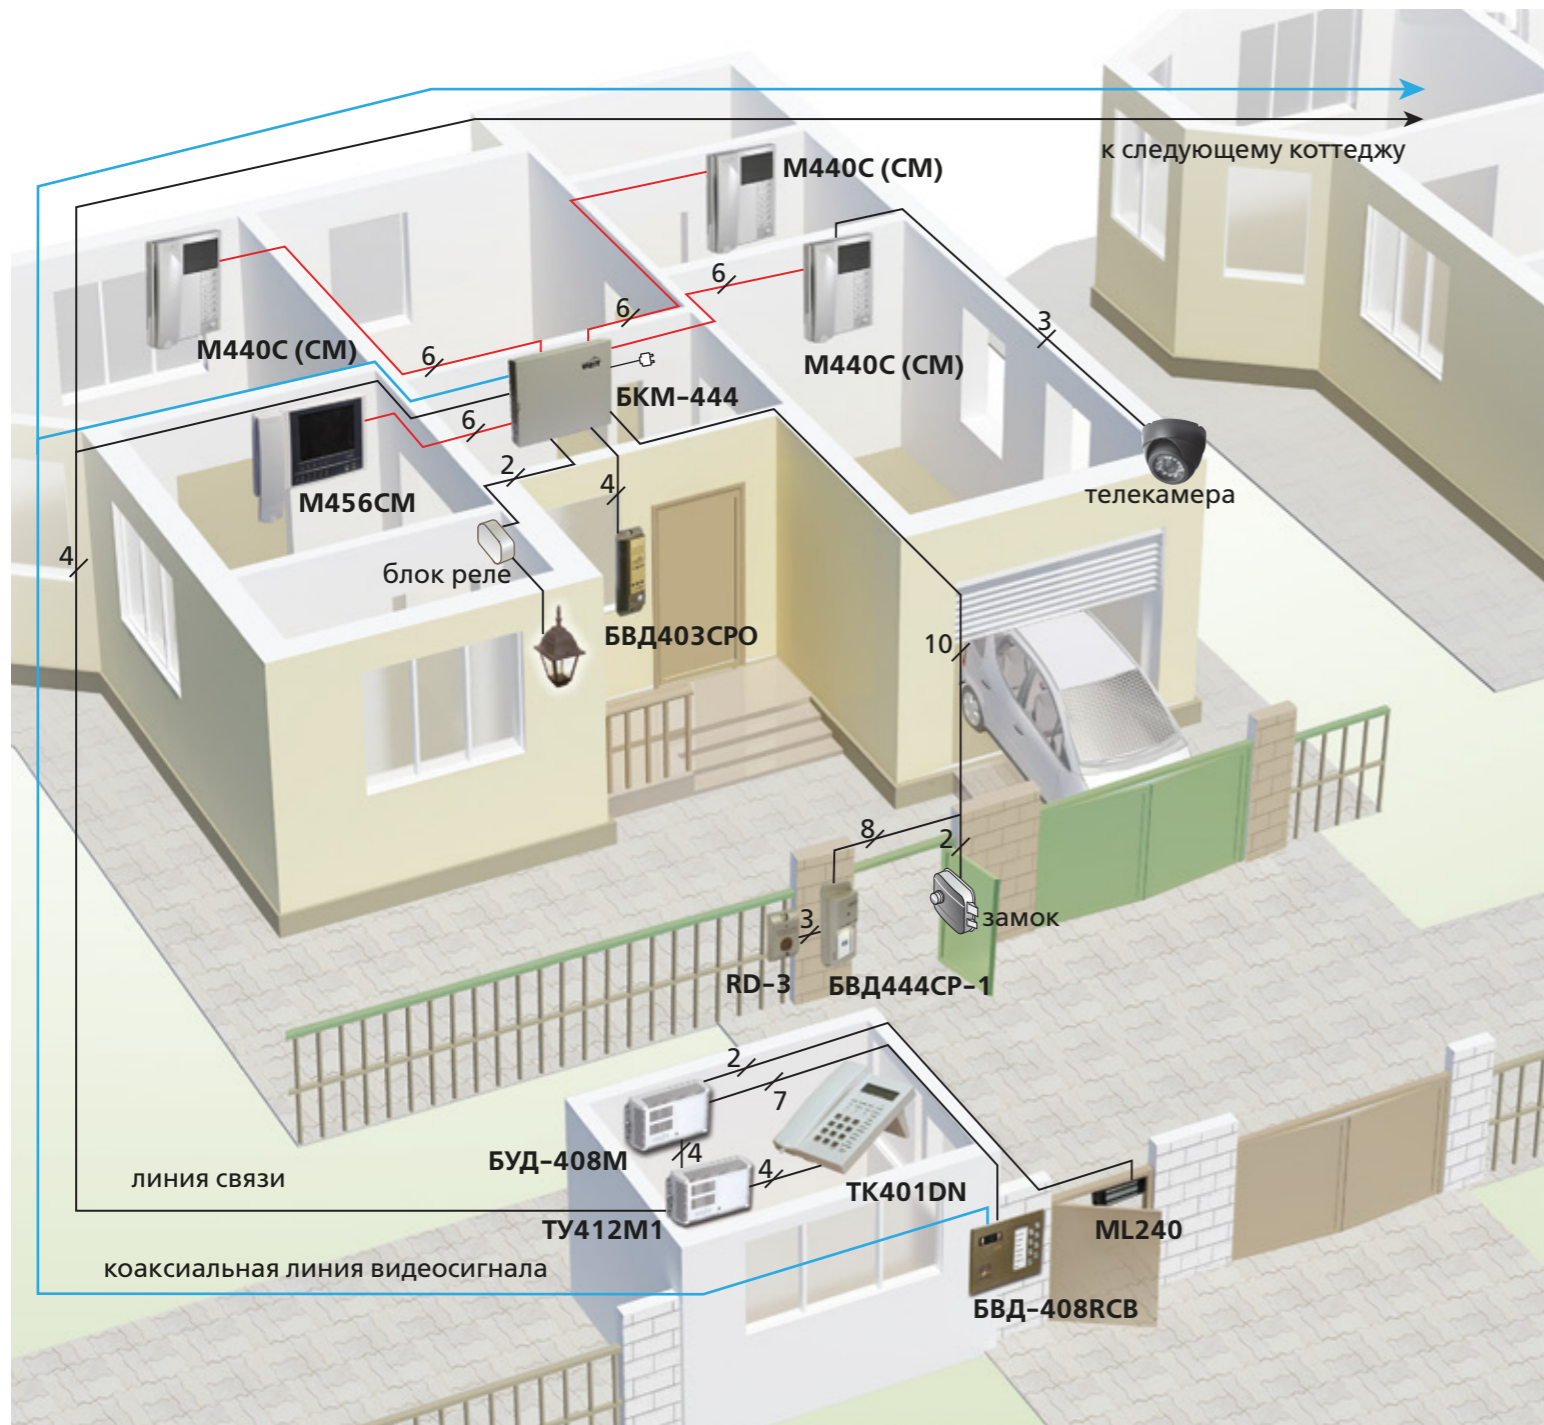

Система управления доступом на базе БKM-444 / БВД-444 с возможностью интегрирования в многоабонентский видеодомофон VIZIT

Состав системы:

1. Блок коммутации мониторов
 - БKM-444 - питание от сети 220В, 50 Гц
2. Блок вызова
 - БВД-444СР-1 - 1 абонент
 - БВД-444СР-2 - 2 абонента
 - БВД-444СР-4 - 4 абонента
3. RD-3 считыватель ключей VIZIT-RF
4. Мониторы
 - VIZIT-M440С,СМ (TFT LCD-3,5")
 - VIZIT-M456СМ (TFT LCD-5,6")
 - VIZIT-MT460СМ (TFT LCD-5,6")
5. Устройства квартирные переговорные УКП

до четырех абонентов

- Металлический корпус
- Двухслойное декоративное покрытие
 - высококачественная порошковая краска
 - специальный лак для защиты от термических и механических воздействий, городского смога и грязи
- Угловая подставка, обеспечивающая поворот блока при установке справа или слева от двери
- Подсветка именной таблички
- Подсветка для телекамеры

Торговые компании VIZIT Group

Система управления доступом на базе БКМ-444 / БВД-444

для индивидуального жилого дома

для этажа многоэтажного здания

Функции:

- Гибкая конфигурация БКМ-444 по количеству обслуживаемых абонентов и количеству абонентских устройств для каждого абонента
- Подача сигнала вызова на все абонентские устройства вызываемого абонента:
 - при вызове с видеодомофона на входе на территорию (в подъезд)
 - при вызове с БВД-444
 - при нажатии на кнопку «Звонок» (БВД-403СРО)
- Включение режима разговора с абонентским устройством, на котором сняли трубку, и переход остальных абонентских устройств вызываемого абонента в дежурный режим

- Индикация на абонентском устройстве в случае второго вызова во время разговора
- Независимая работа абонентских устройств разных абонентов
- Видеоконтроль 3-х зон
- Управление доступом в 2-х зонах
- Встроенный контроллер ключей VIZIT-RF (до 30 ключей на одного абонента)
- Управление дополнительным устройством (например, реле освещения)
- Питание абонентских устройств
- Питание электромеханического замка