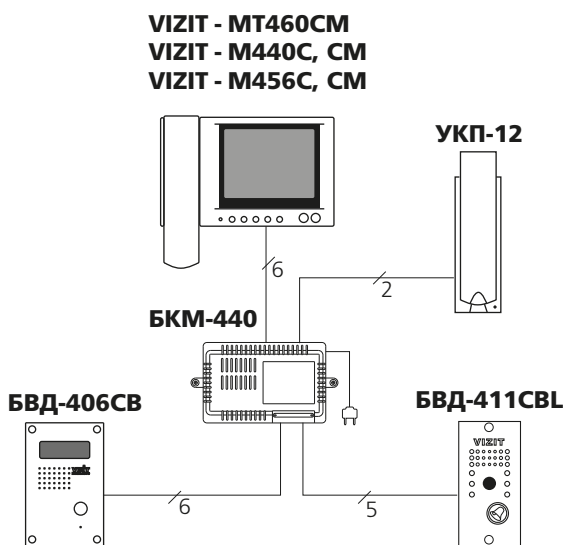

НОВИНКА!

Блок коммутации мониторов **БКМ-440М**

Новые возможности

Подключение до **3-х** устройств вызова абонента:

- блоки вызова видеодомофона – 2
- кнопка ЗВОНОК + телекамера (БВД-403СРО)

Подключение до **3-х** абонентских устройств:

- мониторы VIZIT – **2шт.**
- устройство квартирное переговорное (УКП)

Встроенный источник питания для подключённых устройств вызова, абонентских устройств, электромеханических замков / защёлк

Сравнительные характеристики блоков коммутации мониторов

	было	стало
Модель:	БКМ-440	БКМ-440М
Количество абонентов	1	1
Количество устройств вызова абонента, в т.ч.	2	3
- Блок вызова видеодомофона	2	2
- Кнопка «Звонок» + телекамера	-	1
Количество абонентских устройств, в т.ч.	2	3
- мониторы VIZIT	2	2
- или монитор VIZIT+УКП	1+1	2+1
Питание абонентских устройств		+
Питание электромеханического замка	-	+
Напряжение питания переменного тока, В		~220+22-33
Потребляемая мощность, не более, Вт		20
Диапазон рабочих температур, С°		от +1 до +40
Габаритные размеры, мм (ШxВxГ)		188x114x62
Масса, не более, кг		1,1

было

стало

Торговые компании VIZIT Group

НПФ "МОДУС-Н"
Россия, Москва
www.domofon.ru

"ВИЗИТ - ЦЕНТР"
Россия, Москва
www.domofon-vizit.ru

"Торговая Домофонная Компания"
Украина, Киев
www.domofon-vizit.kiev.ua

"VIZIT.EU"
Чехия, Прага
www.vizit.eu