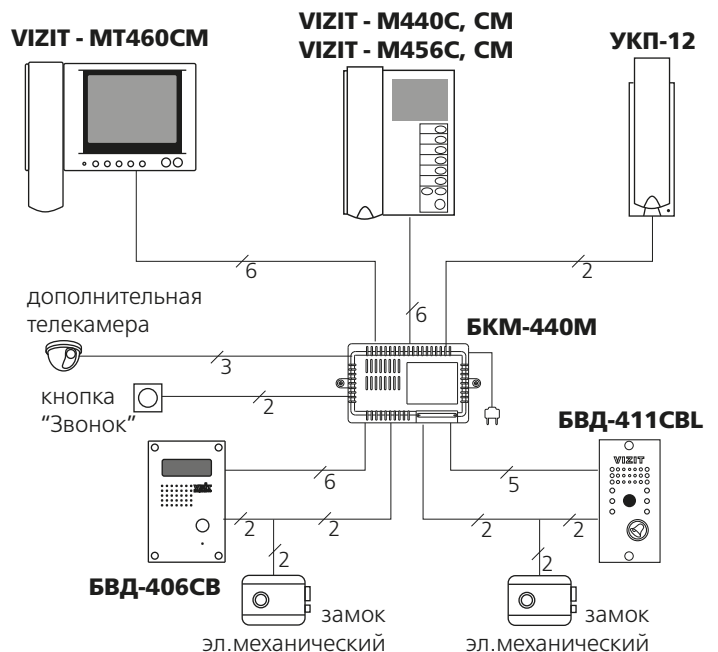

стало

Торговые компании VIZIT Group

НПФ "МОДУС-Н"
Россия, Москва
www.domofon.ru

"ВИЗИТ - ЦЕНТР"
Россия, Москва
www.domofon-vizit.ru

"Торговая Домофонная Компания"
Украина, Киев
www.domofon-vizit.kiev.ua

"VIZIT.EU"
Чехия, Прага
www.vizit.eu