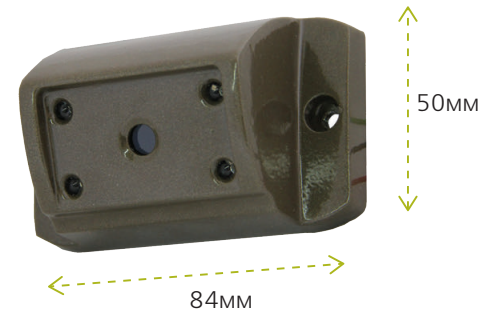

VIZIT SAFE HOME телекамера VIZIT-C70

700 TVL CCTV уличная телекамера для видеонаблюдения (мониторинга) и безопасности дома системы PAL

700TVL CCTV Outdoor Home Security Camera Surveillance (Monitoring) PAL