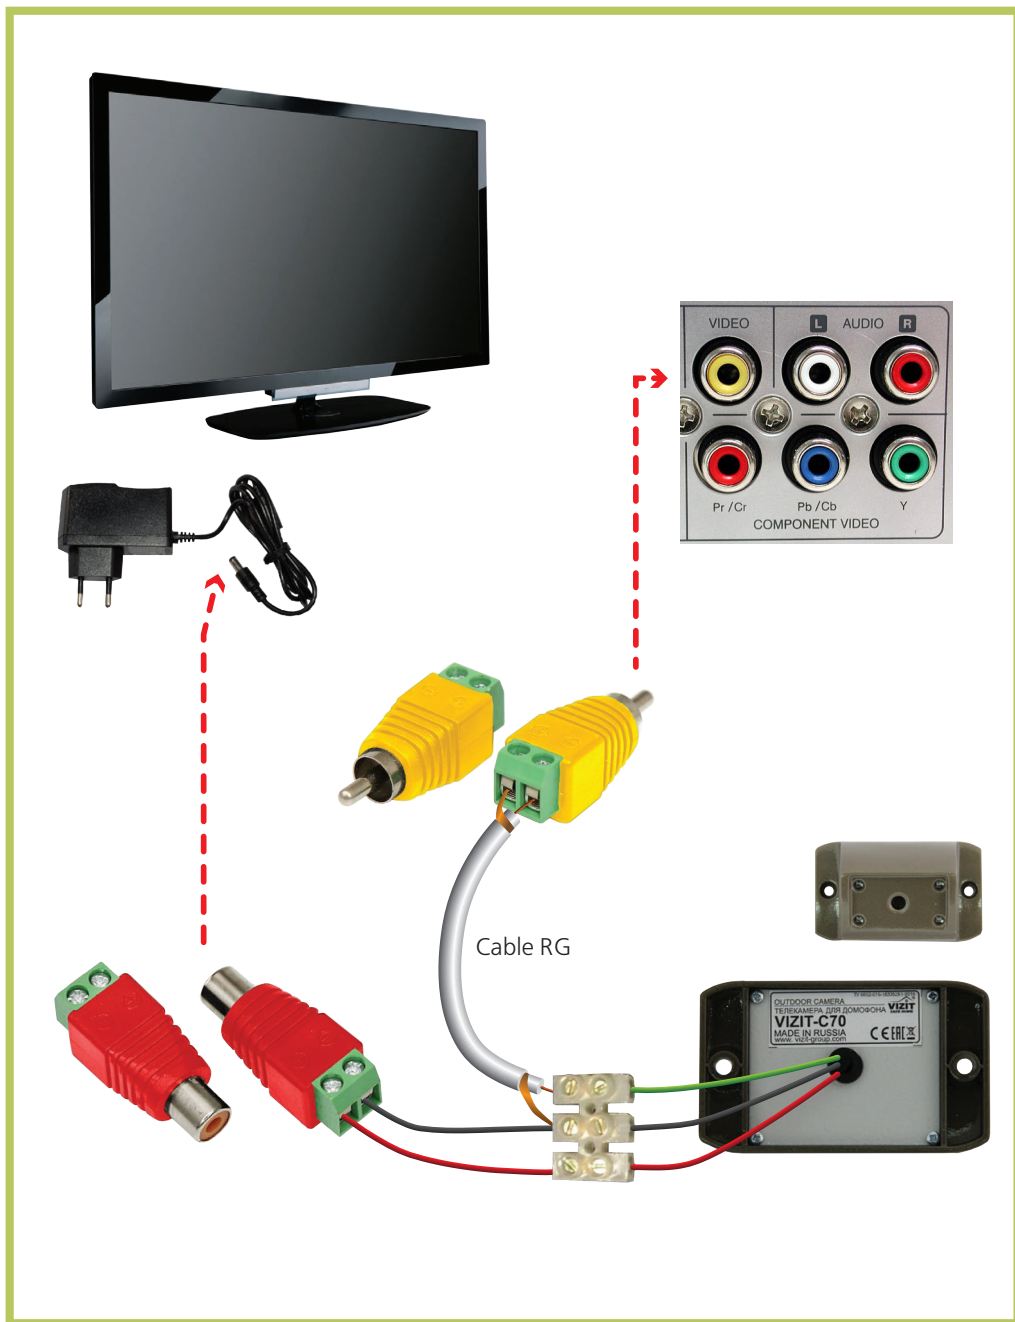

подключение к телевизору