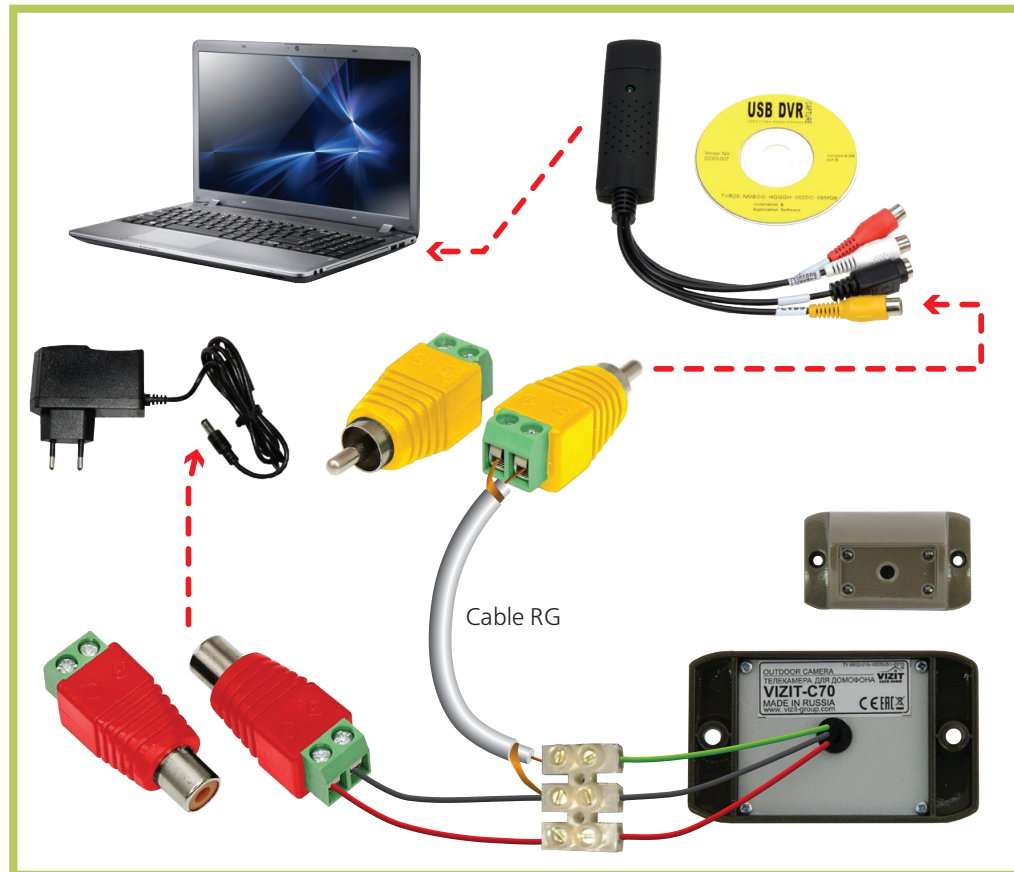

Параметры телекамеры

Угол обзора по диагонали	90°
Система сканирования	CCIR
Система цветности	PAL
Разрешение	700 ТВЛ
Минимальная освещенность	0Люкс (ИК подсветка включена, расстояние до объекта - 0.5 м)
Функция День-Ночь	Есть
Выходное напряжение	1 Vp-p на нагрузке 75Ом

темно? не беда. ИК подсветка

наружное видеонаблюдение

подключение к телевизору

подключение к компьютеру

рекомендация по установке