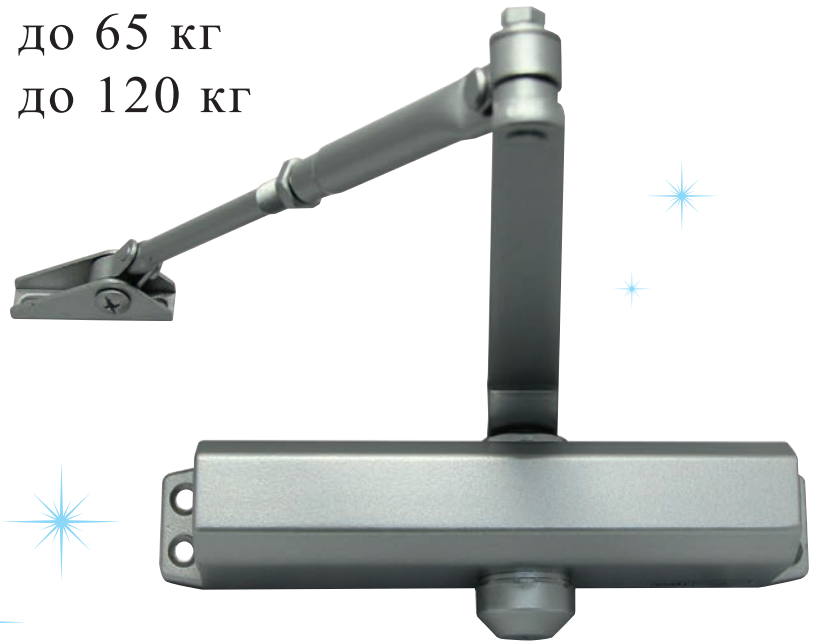

## дверные доводчики серии **VIZIT ARCTIC**

**VIZIT-DC503S ARCTIC** - до 65 кг

**VIZIT-DC505S ARCTIC** - до 120 кг

низкотемпературная  
гидравлическая жидкость  
**HYDREXTM MV**  
**ARCTIC15**  
**(Petro Canada)**