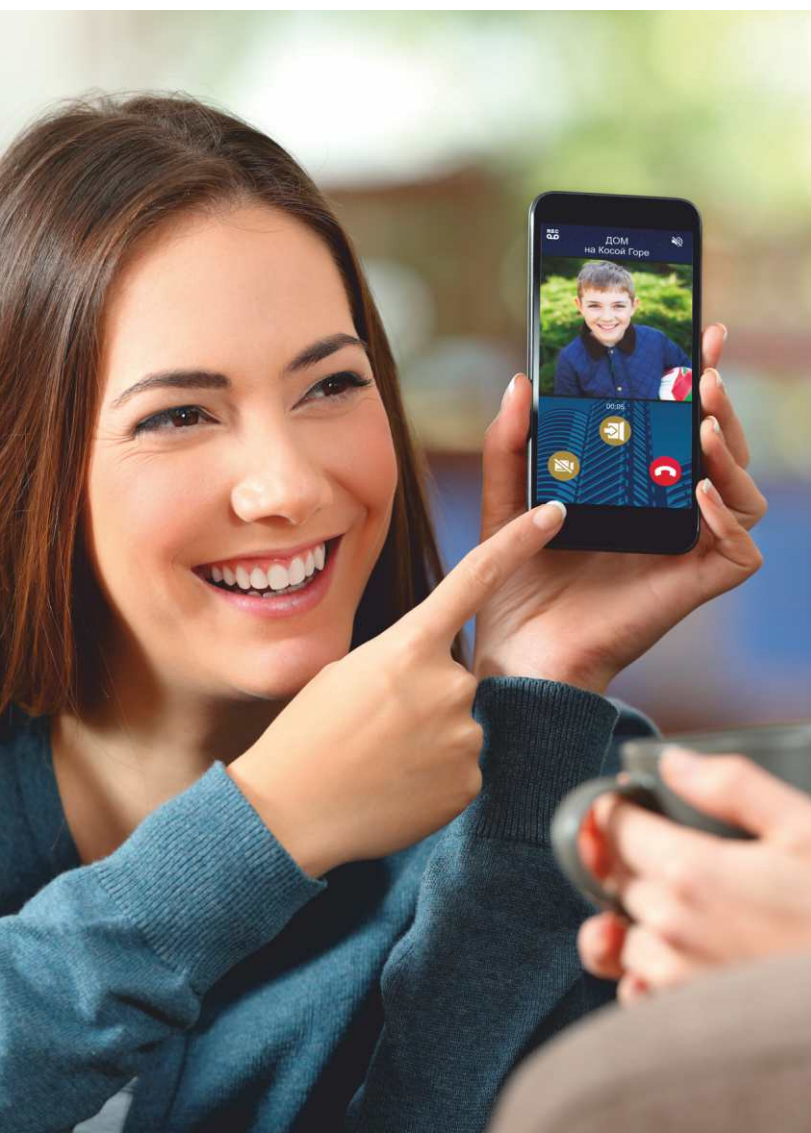

ПРИЛОЖЕНИЕ «ВАШ ДОМОФОН ВИЗИТ» (Android, аудио)

ПО обеспечивает:

- **вызов** смартфона абонента соответствующей квартиры при наборе этой квартиры на блоке вызова домофона;
- **аудиосвязь** абонента с посетителем;
- возможность дистанционного **отпирания замка** входной двери подъезда;
- приём абонентами текстовых сообщений от Администратора системы;
- возможность подключения **к трём** домофонам.

Данное приложение **не обеспечивает видеоконтроль** обстановки перед блоком вызова

ПРИЛОЖЕНИЕ «ВАШ ДОМОФОН ВИЗИТ» (Android, аудио+видео)

ПО обеспечивает:

- **вызов** смартфона абонента соответствующей квартиры при наборе этой квартиры на блоке вызова домофона;
- **видеоконтроль** на экране смартфона обстановки перед блоком вызова;
- **аудиосвязь** абонента с посетителем;
- возможность дистанционного **отпирания замка** входной двери подъезда;
- приём абонентами текстовых сообщений от Администратора системы;
- возможность подключения **к трём** домофонам.