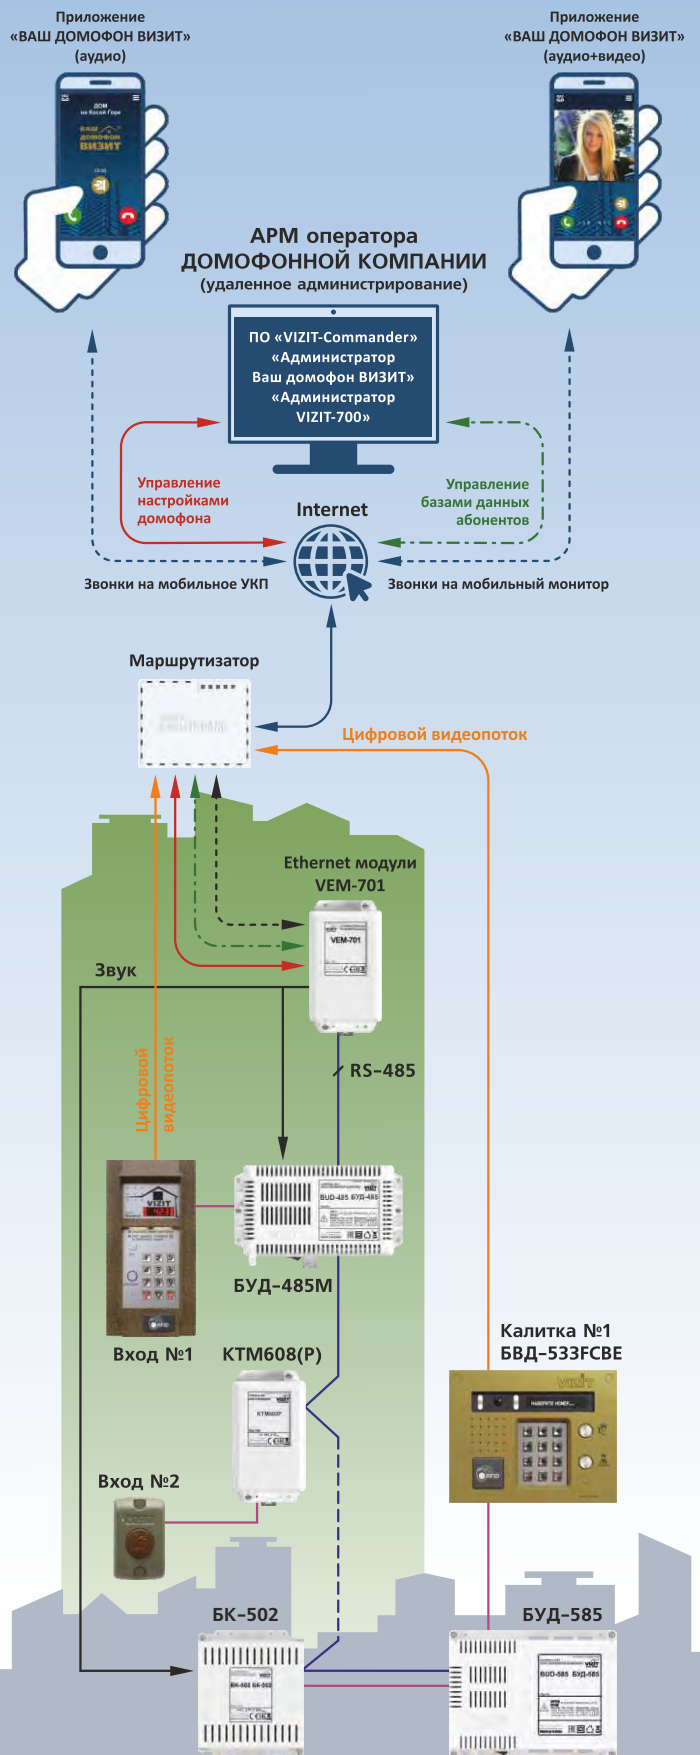

## РЕАЛИЗАЦИЯ УДАЛЕННОГО УПРАВЛЕНИЯ ДОМОФОНАМИ. ФУНКЦИЯ МОБИЛЬНОГО УКП, МОБИЛЬНОГО МОНИТОРА.

### Достоинства автономной системы:

- Независимость от облачных технологий удаленного администрирования и связи домофонов VIZIT;
- Возможность управления функциями и базами абонентов домофона без выезда на объект;
- Возможность удалённого обновления ПО блоков управления домофона (БУД-485, БУД-485М, БУД-485Р, БУД-585) и контроллеров ключей (КТМ-685, КТМ-685Р, КТМ-608(Р));
- Функционирование мобильного УКП с возможностью подключения до девяти мобильных УКП каждого абонента к трём различным домофонам.

## Автономная система связи и администрирования